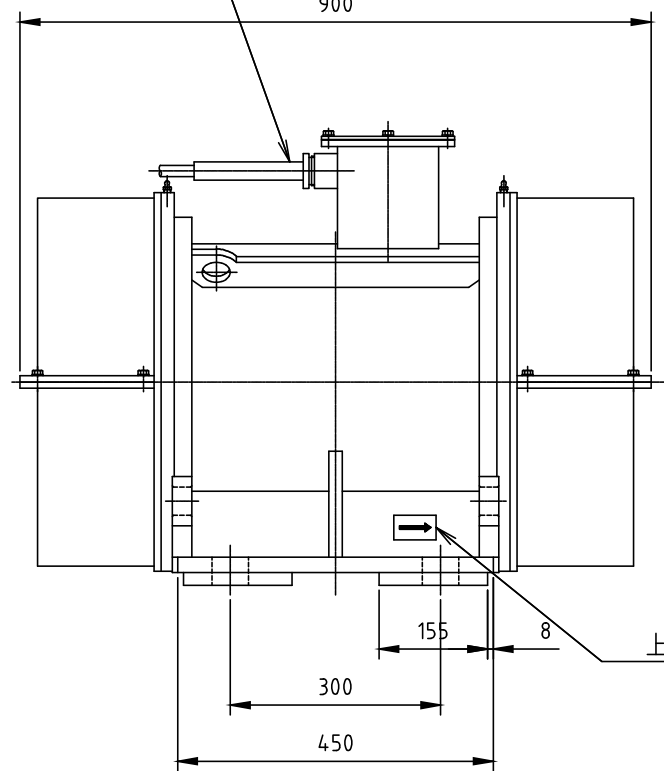

リードケーブル  
2PNCT 4芯  
5.5mm<sup>2</sup>~3m付属

R側

900

B側

上方指示銘板

注油口

グリースニップル

名称 TITLE RVモータ 外形図

RV-758B<sub>12</sub>

分類コード CODE

図面番号 DWG NO.

年月日 DATE	記号 MARK	記事 CHANGE	作成 REVISED
-------------	------------	--------------	---------------

- 仕様 1. 最大加振力: 98000N (10000kgf)  
2. 出荷時のアンバランスウェイト調整: 0%

シンフォニアテクノロジー株式会社 SINFONIA TECHNOLOGY CO., LTD.	尺度 SCALE	第三角法 THIRD ANGLE PROJECTION	承認 APPROVED	検図 CHECKED	作成 DRAWN	年月日 DATE
	1:10	寸法単位 mm DIM. IN mm				

A4 サイズ