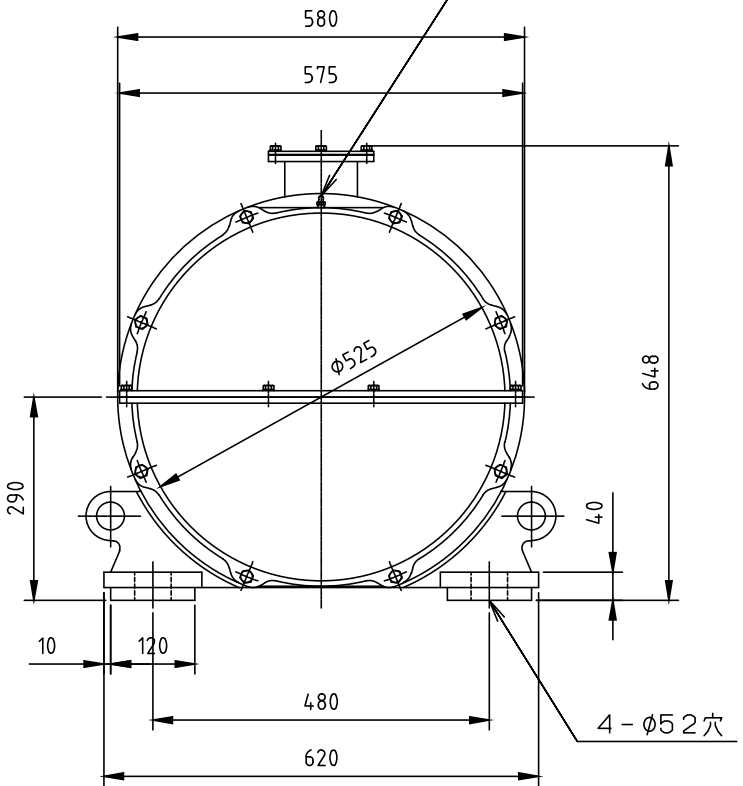

リードケーブル  
2PNCT 4芯  
5.5mm<sup>2</sup>~3m付属

R側

900

B側

上方指示銘板

注油口

グリースニップル

名称 TITLE RVモータ 外形図

RV-758B<sub>12</sub>

分類コード CODE

図面番号 DWG NO.

年月日 DATE	記号 MARK	記事 CHANGE	作成 REVISED
-------------	------------	--------------	---------------

- 仕様 1. 最大加振力: 98000N (10000kgf)  
2. 出荷時のアンバランスウェイト調整: 0%

シンフォニアテクノロジー株式会社 SINFONIA TECHNOLOGY CO., LTD.	尺度 SCALE	第三角法 THIRD ANGLE PROJECTION	承認 APPROVED	検図 CHECKED	作成 DRAWN	年月日 DATE
	1:10	寸法単位 mm DIM. IN mm				

A4 サイズ