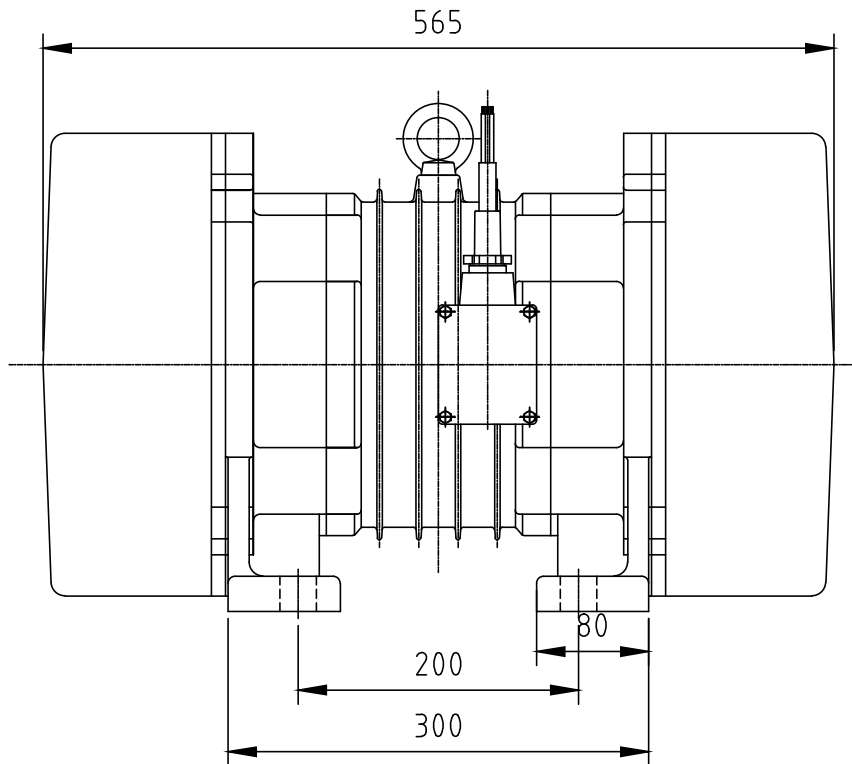

リードケーブル 2mm²
 耐振4芯 クロコプレケーブル(2PNCT)
 長さ2000mm アース線緑色

名称	TITLE	RVモータ 外形図
		RV-158B13
	分類コード	CODE
図面番号	DWG NO.	HPN602314

年月日	記号	記事	作成
DATE	MARK	CHANGE	REVISED

注 1. 最大加振力 19600N (2000kgf)
 2. 出荷時ノンバランスウェイトハ 0%

シンフォニアテクノロジー株式会社 SINFONIA TECHNOLOGY CO., LTD.	尺度	第三角法	承認	検図	作成	年月日
	SCALE	THIRD ANGLE PROJECTION	APPROVED	CHECKED	DRAWN	DATE
1:5	寸法単位 mm	DIM. IN mm				

A4 サイズ