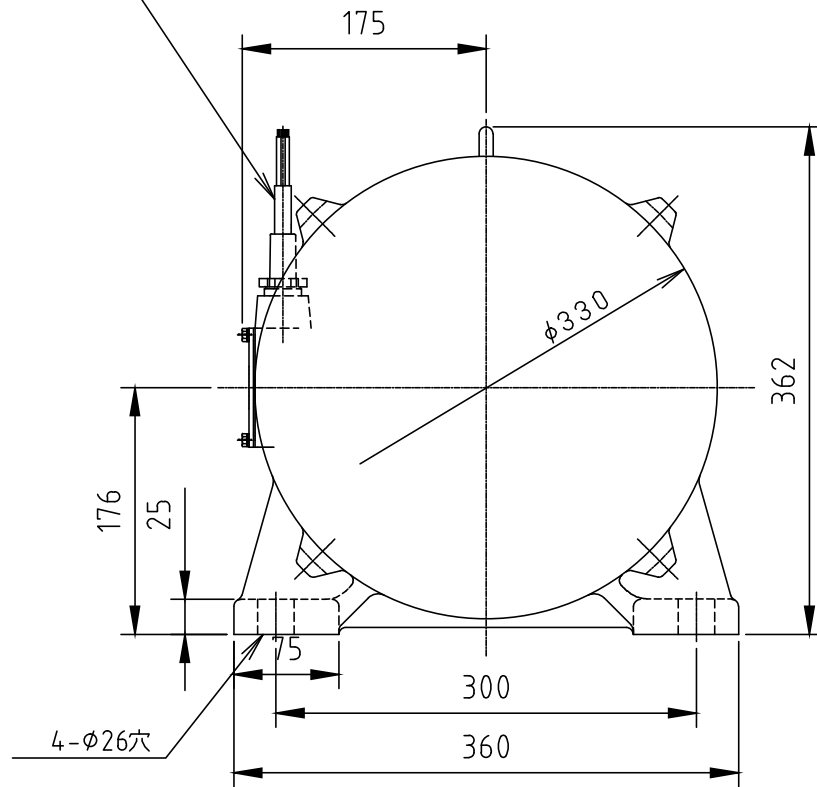

リードケーブル 2mm²
 耐振4芯 クロコプレケーブル(2PNCT)
 長さ2000mm アース線緑色

名称	TITLE	RVモータ 外形図
		RV-158B13
	分類コード	CODE
図面番号	DWG NO.	HPN602314

年月日	記号	記事	作成
DATE	MARK	CHANGE	REVISED

注 1. 最大加振力 19600N (2000kgf)
 2. 出荷時ノンバランスウェイトハ 0%

シンフォニアテクノロジー株式会社 SINFONIA TECHNOLOGY CO., LTD.	尺度	第三角法	承認	検図	作成	年月日
	SCALE	THIRD ANGLE PROJECTION	APPROVED	CHECKED	DRAWN	DATE
1:5	寸法単位 mm	DIM. IN mm				

A4 サイズ