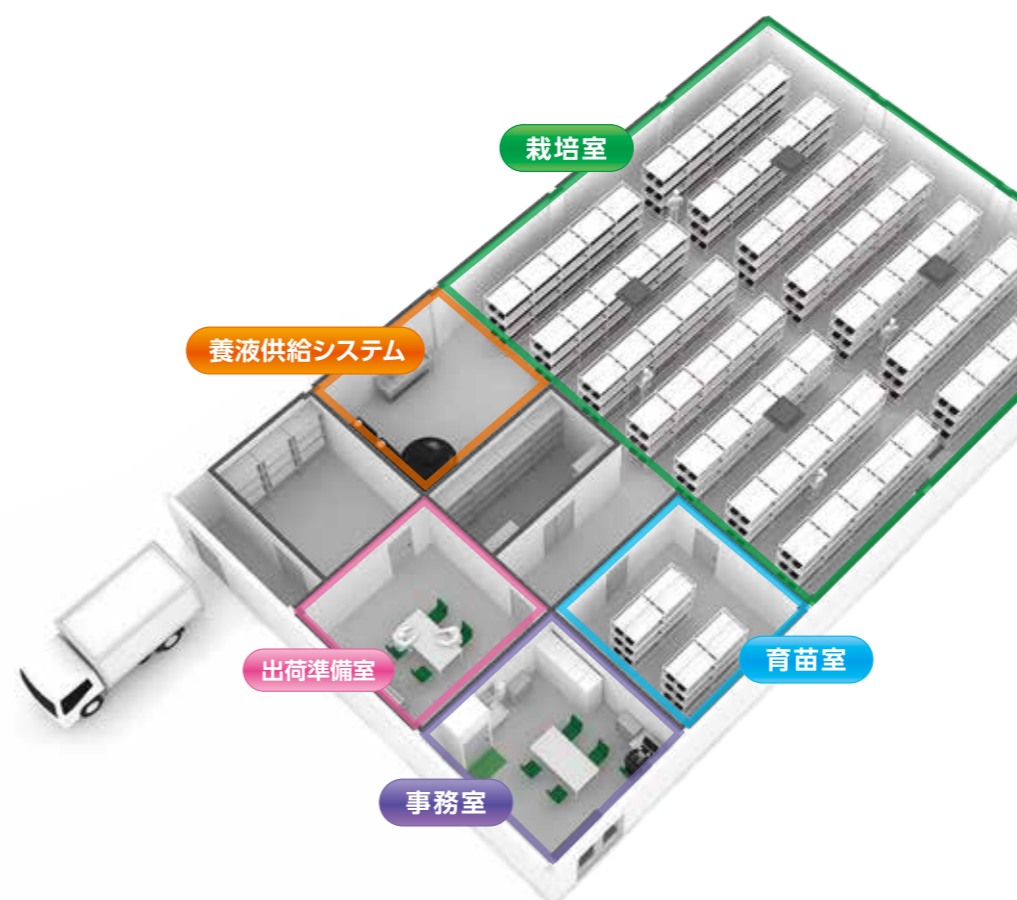

当社システム5つの特徴

当社植物工場での実証実験結果をもとに、安定栽培のキーとなる装置を独自開発しました。

熱殺菌装置 特許出願中

養液低菌数を維持!

- ●養液の組成バランスを崩さない
- ●熱交換を用いた省エネ設計
- ●栽培規模に応じた設定が可能

養液コントローラ

養液組成を安定化!

- ●植物の吸収/分泌によって変化する養液組成の維持
- ●複数の単肥追肥が可能

噴霧水耕システム 特許出願中

元気な根で収量アップ!

- ●生長速度向上、収量アップ
- ●栽培棚、栽培槽を軽量化

専用LED照明

植物に適した光源!

- ●生長速度向上、収量アップ
- ●独自の波長分布

環境コントローラ

最適制御で安定栽培!

- ●栽培環境の最適制御
- ●実証実験で培ったノウハウ