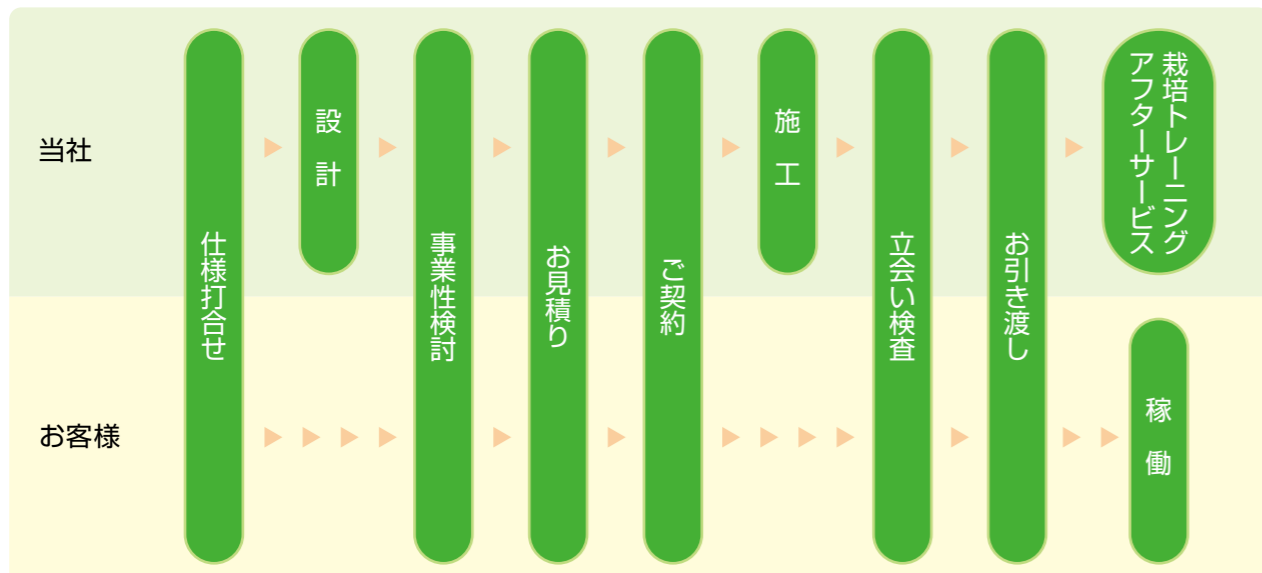

## 植物工場納入実績

稼働中

完全人工光型植物工場システムの納入実績です。

地域	品目	種類
関東	イチゴ	無機培地式植物工場システム
関東	イチゴ	NFT循環式植物工場システム

シンフォニアテクノロジーでは「ECOing (エコイング)™ エコで行こう! エコへ移行!」を環境ステートメントとして掲げ、温暖化防止と地球にやさしい循環型社会の創出を目指し、環境重視の技術開発と「ものづくり」を推進しています。