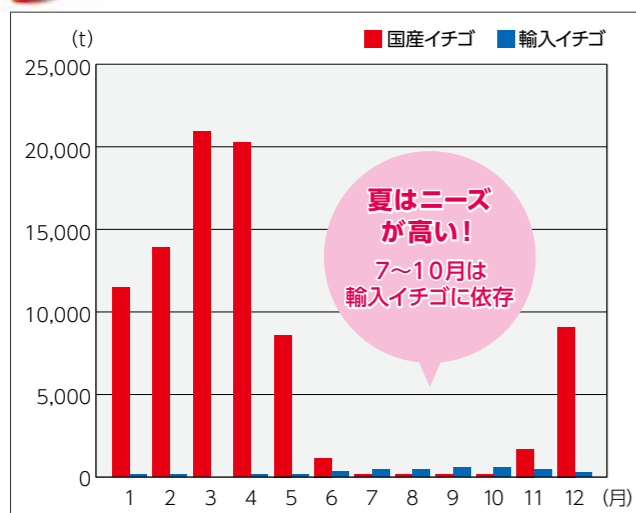

国産・輸入イチゴの月別流通量の比較 (2016年)

- ●イチゴの国内出荷量：約15万t/年
- ●イチゴの輸入量：約3,500t/年
- ●業務用イチゴ需要量：約2万t/年