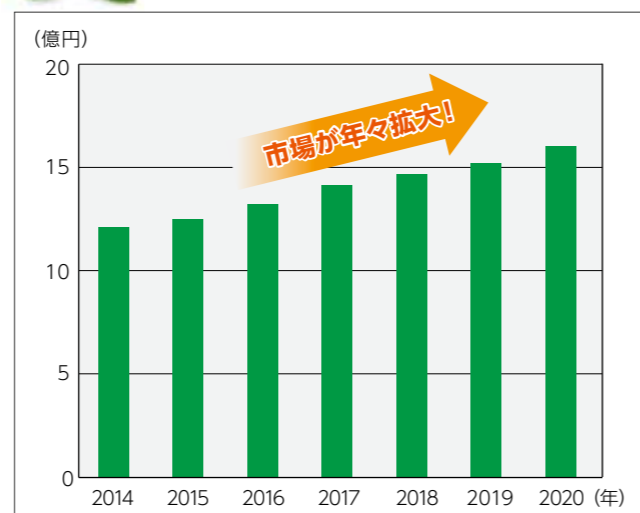

バジルの市場規模予測

- ●イタリア料理の広がりやバジルのニーズが拡大
- ●バジルは冬に流通量が減少