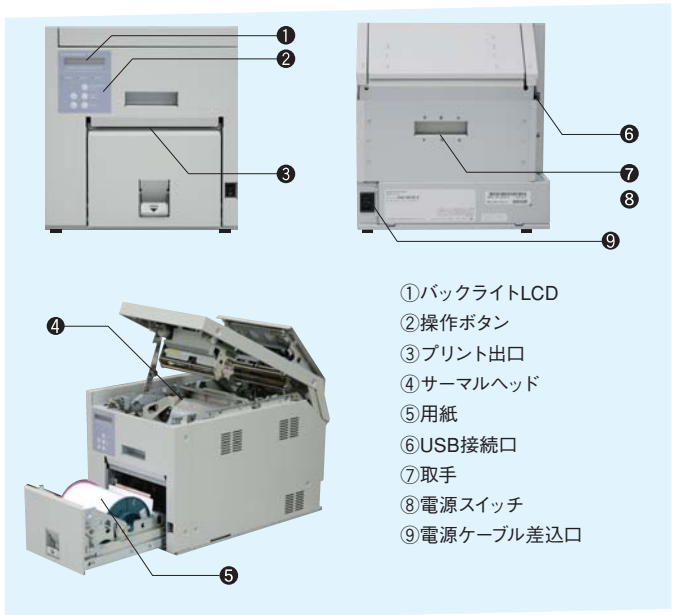

概観

2009年4月、(旧)神鋼電機から社名変更いたしました。

響いてこそ技術
シンフォニア テクノロジー

シンフォニア テクノロジー 株式会社
プリンタシステム営業部

東京本社 — 03-5473-1818 03-5473-1844 — 105-8564 東京都港区芝大門1-1-30 芝NBFタワー
大阪支社 — 06-6203-2244 06-6222-0930 — 541-0041 大阪市中央区北浜2-6-26 大阪グリーンビル
名古屋支社 — 052-581-2711 052-582-9667 — 450-0002 名古屋市中村区名駅3-15-1 名古屋ダイヤビル2号館

コード

N81-922

●本カタログの内容は、製品改良のために予告なく変更することがあります。
*ホームページアドレス <http://www.sinfo-t.jp>