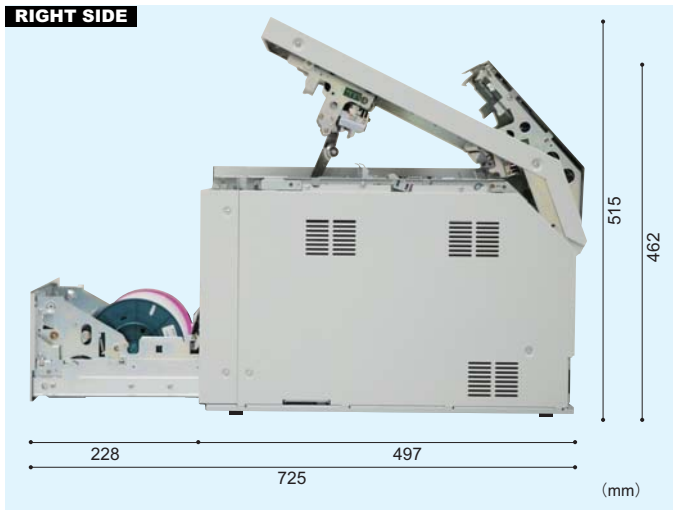

ツインヘッドデジタルフォトプリンタ Color Stream T1

仕様

形式	CHC-S8145
プリント方式	昇華式熱転写方式
解像度	300 dpi
プリント容量、プリントサイズ	264 prints : 152x101mm (6"x 4")
	133 prints : 152x152mm (6"x 6")
	133 prints : 152x203mm (6"x 8")
プリント速度	6"x 4" : 23 秒/枚
	6"x 4" : 35 秒/枚 (ホログラムプリント)
	6"x 8" : 35 秒/枚
	6"x 8" : 53 秒/枚 (ホログラムプリント)
インクリボン/用紙	YMC+OP, シルバーホログラムリボン/ロール紙
給紙方法	Roll-to-cut, Automatic feed
外形寸法	W302×H320×D497 (mm)
質量	26kg / 57lb (付属品及び消耗品は除く)
電源電圧	AC100-240V 50/60Hz
電力消費量	1.7A ~ 3.4A
インターフェイス	USB 2.0
バッファメモリ	128MB (For additional one picture)
安全規格	UL, cUL, CE
電波規格	FCC ClassA, VCCI ClassA
RoHS	対応品
プリンタドライバ	Plug in DLL(SDK)(Windows XP)

※Windows、Windows XPは、米国Microsoft Corporation.の商品名称です。

外形寸法

消耗品一覧

消耗品	サイズ	プリント可能枚数	個数
164-11-90408	152 x 101 mm (6" x 4")	264 枚	2 巻
164-11-90409	152 x 203 mm (6" x 8")	133 枚	2 巻
	152 x 152 mm (6" x 6")		
164-11-90410 (ホログラムリボン)	152 x 101 mm (6" x 4")	264 枚	2 巻
	152 x 152 mm (6" x 6")	180 枚	
	152 x 203 mm (6" x 8")	140 枚