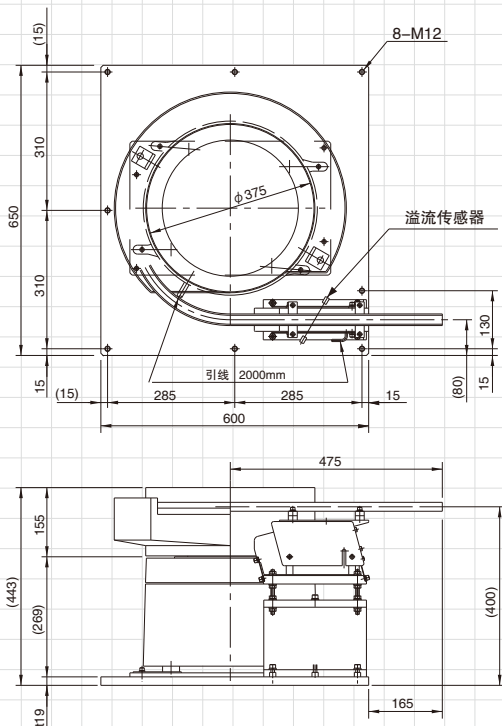

EA/ER/DMS系列直线供料机组合

1 EA/DMS-15+LFB-300

2 EA/DMS-20+LFB-300

3 EA/ER/DMS-25+LFB-400

7 EA/ER/DMS-38+LFB-550

8 EA/ER/DMS-38+LFG-550

4 EA/ER/DMS-25+LFG-400

5 EA/ER/DMS-30+LFB-400

6 EA/ER/DMS-30+LFG-400

9 EA/ER/DMS-45+LFB-550

10 EA/ER/DMS-45+LFG-550

单位: mm