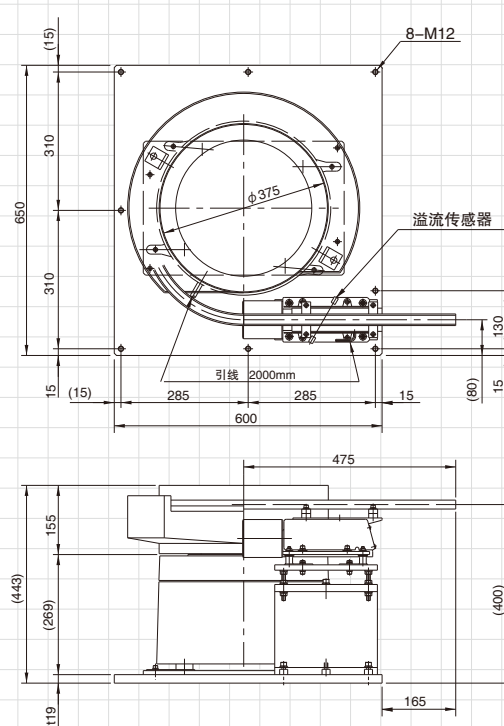

EA/ER/DMS系列直线供料机组合

1 EA/DMS-15+LFB-300

2 EA/DMS-20+LFB-300

3 EA/ER/DMS-25+LFB-400

7 EA/ER/DMS-38+LFB-550

8 EA/ER/DMS-38+LFG-550

4 EA/ER/DMS-25+LFG-400

5 EA/ER/DMS-30+LFB-400

6 EA/ER/DMS-30+LFG-400

9 EA/ER/DMS-45+LFB-550

10 EA/ER/DMS-45+LFG-550

单位: mm