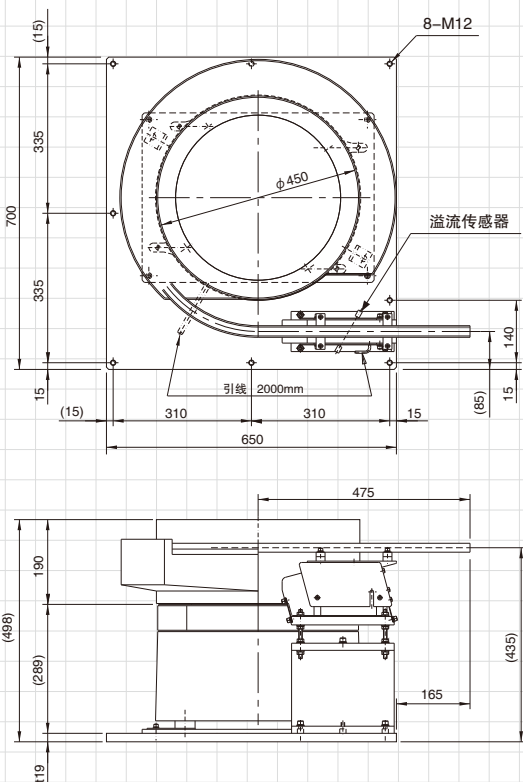

EA/ER/DMS系列直线供料机组合

1 EA/DMS-15+LFB-300

2 EA/DMS-20+LFB-300

3 EA/ER/DMS-25+LFB-400

7 EA/ER/DMS-38+LFB-550

8 EA/ER/DMS-38+LFG-550

4 EA/ER/DMS-25+LFG-400

5 EA/ER/DMS-30+LFB-400

6 EA/ER/DMS-30+LFG-400

9 EA/ER/DMS-45+LFB-550

10 EA/ER/DMS-45+LFG-550

单位: mm