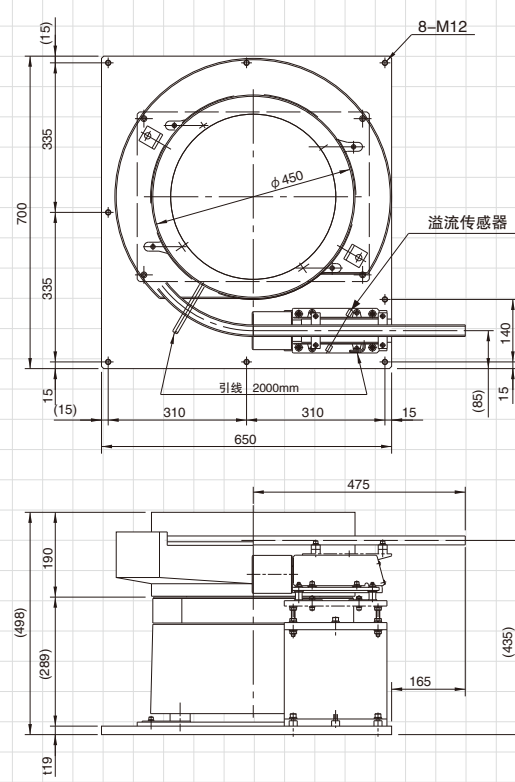

EA/ER/DMS系列直线供料机组合

1 EA/DMS-15+LFB-300

2 EA/DMS-20+LFB-300

3 EA/ER/DMS-25+LFB-400

7 EA/ER/DMS-38+LFB-550

8 EA/ER/DMS-38+LFG-550

4 EA/ER/DMS-25+LFG-400

5 EA/ER/DMS-30+LFB-400

6 EA/ER/DMS-30+LFG-400

9 EA/ER/DMS-45+LFB-550

10 EA/ER/DMS-45+LFG-550

单位: mm