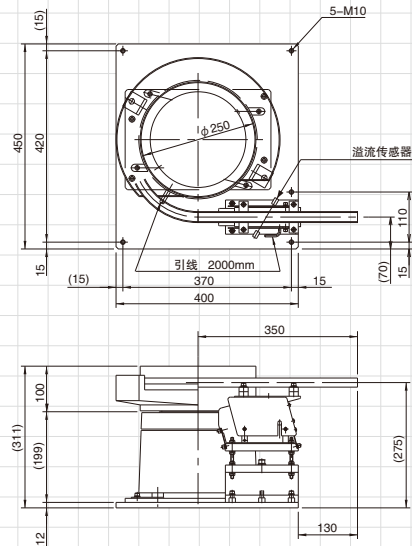

EA/ER/DMS系列直线供料机组合

1 EA/DMS-15+LFB-300

2 EA/DMS-20+LFB-300

3 EA/ER/DMS-25+LFB-400

7 EA/ER/DMS-38+LFB-550

8 EA/ER/DMS-38+LFG-550

4 EA/ER/DMS-25+LFG-400

5 EA/ER/DMS-30+LFB-400

6 EA/ER/DMS-30+LFG-400

9 EA/ER/DMS-45+LFB-550

10 EA/ER/DMS-45+LFG-550

单位: mm